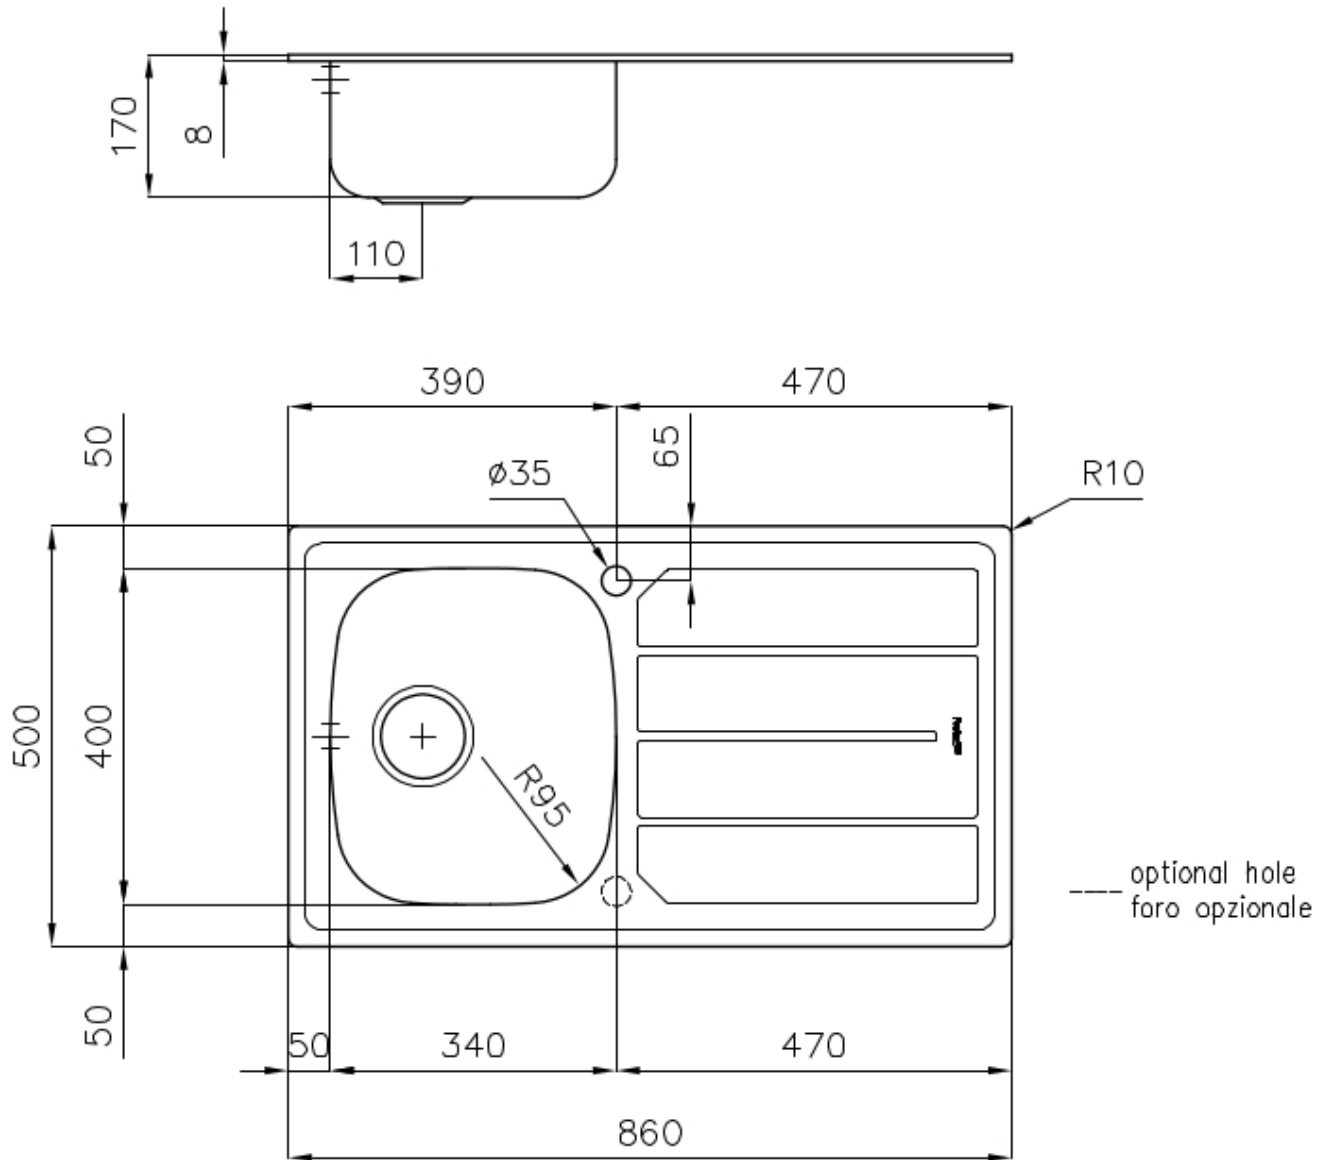

TECNISCHE DATEN